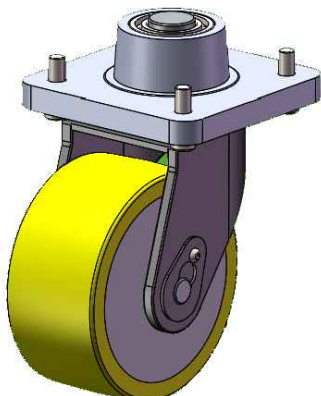

承重万向脚轮系列

型号: ZLJ-W-75-60-500kg
代号+轮径+轮宽+承重

尺寸图:

型号: ZLJ-W-100-60-1000kg

尺寸图:

型号: ZLJ-W-125-60-1500kg

尺寸图:

型号: ZLJ-W-150-70-2000kg

尺寸图: