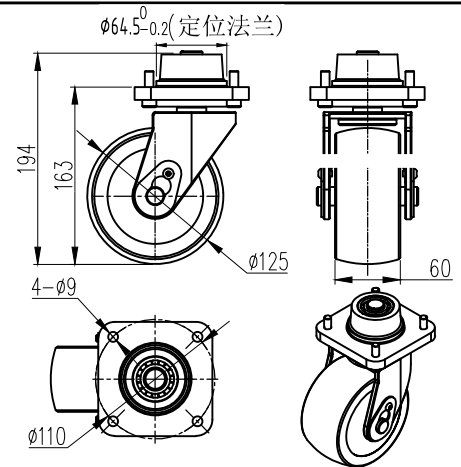

承重万向脚轮系列

型号: ZLJ-W-75-60-500kg
代号+轮径+轮宽+承重

尺寸图:

型号: ZLJ-W-100-60-1000kg

尺寸图:

型号: ZLJ-W-125-60-1500kg

尺寸图:

型号: ZLJ-W-150-70-2000kg

尺寸图: