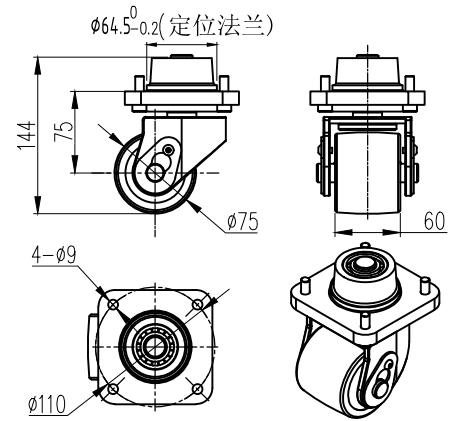

承重万向脚轮系列

型号: ZLJ-W-75-60-500kg
代号+轮径+轮宽+承重

尺寸图:

型号: ZLJ-W-100-60-1000kg

尺寸图:

型号: ZLJ-W-125-60-1500kg

尺寸图:

型号: ZLJ-W-150-70-2000kg

尺寸图: