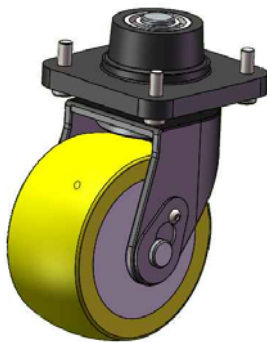

承重万向脚轮系列

型号: ZLJ-W-75-60-500kg
代号+轮径+轮宽+承重

尺寸图:

型号: ZLJ-W-100-60-1000kg

尺寸图:

型号: ZLJ-W-125-60-1500kg

尺寸图:

型号: ZLJ-W-150-70-2000kg

尺寸图: