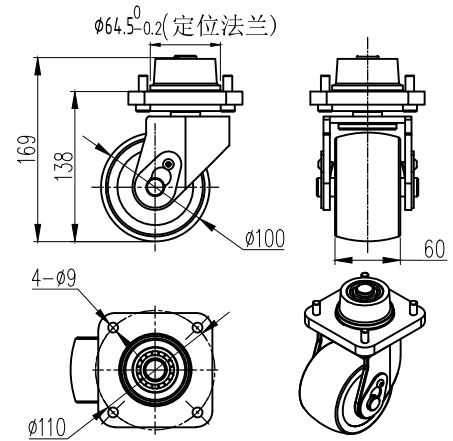

承重万向脚轮系列

型号: ZLJ-W-75-60-500kg
代号+轮径+轮宽+承重

尺寸图:

型号: ZLJ-W-100-60-1000kg

尺寸图:

型号: ZLJ-W-125-60-1500kg

尺寸图:

型号: ZLJ-W-150-70-2000kg

尺寸图: