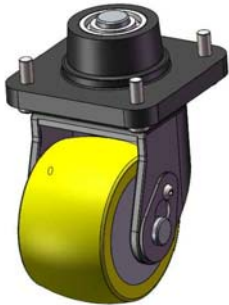

承重万向脚轮系列

型号: ZLJ-W-75-60-500kg
代号+轮径+轮宽+承重

尺寸图:

型号: ZLJ-W-100-60-1000kg

尺寸图:

型号: ZLJ-W-125-60-1500kg

尺寸图:

型号: ZLJ-W-150-70-2000kg

尺寸图: